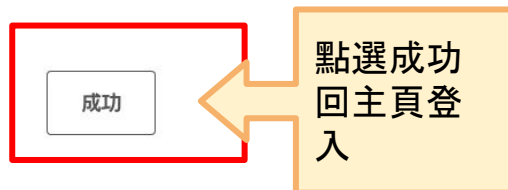

進入帳號啟動網頁

1. 先請閱會員條款
2. 並且點選我同意並且遵守條款(點後會出現確認)
3. 點選確認進入主畫面登入(會員啟動後, 條款即生效)

11. 若本平臺遭遇不可測之因素, 導致甲方無法使用服務, 甲方願意接受本平臺提供之解決方案且不得有異議。

啟動成功

1. 當帳號啟動成功後，即代表會員同意並遵守會員條款，並將紀錄於本平臺當中。

登入平臺

1.

策略最佳化、投報試算、金融科技，就是坊德興™ 人工智慧平臺